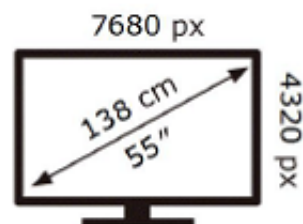

ENERG ⚡

SAMSUNG

QE55Q700TAT

187 kWh/1000h

ABCDEF **G**

190 kWh/1000h

2019/2013